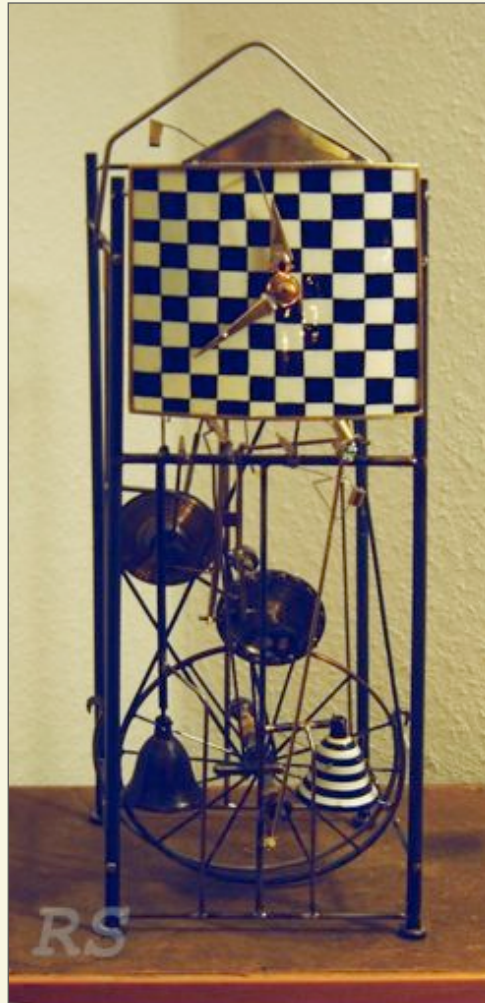

Titel: Nautic  
 Jahr: 2005  
 Maße: ca. 55 x 17 x 15 cm  
 Material: Metall, Farbe, elektronische  
 und mechanische Bauelemente

Anfragen unter:  
[ineskuni@web.de](mailto:ineskuni@web.de)

Titel: Carreau  
 Jahr: 2005  
 Maße: ca. 35 x 16 x 16 cm  
 Material: Metall, Farbe, elektronische und  
 mechanische Bauelemente

## René Seidel

❦ René Seidel ❦

Ehemaliger Binnenschiffer der  
 jede freie Minute in seinem  
 geliebten Maschinenraum ver-  
 brachte. Lebt sein technisches  
 Interesse in Miniaturen aus.

Wohnt in Hangelsberg, in der  
 Nähe von Berlin.

Titel: Ville  
Jahr: 2004  
Maße: ca. 120 x 20 x 20 cm  
Material: Metall, Farbe, elektronische  
und mechanische Bauelemente

Anfragen unter:  
[ineskuni@web.de](mailto:ineskuni@web.de)

Titel: Basilika  
Jahr: 2006  
Maße: ca. 55 x 16 x 16 cm  
Material: Metall, Farbe, elektronische und  
mechanische Bauelemente

Anfragen unter:  
[ineskuni@web.de](mailto:ineskuni@web.de)

Titel: Nebra  
Jahr: 2004  
Maße: ca. 70 x 25 x 30 cm  
Material: Metall, Farbe, elektronische  
und mechanische Bauelemente

Anfragen unter:  
[ineskuni@web.de](mailto:ineskuni@web.de)