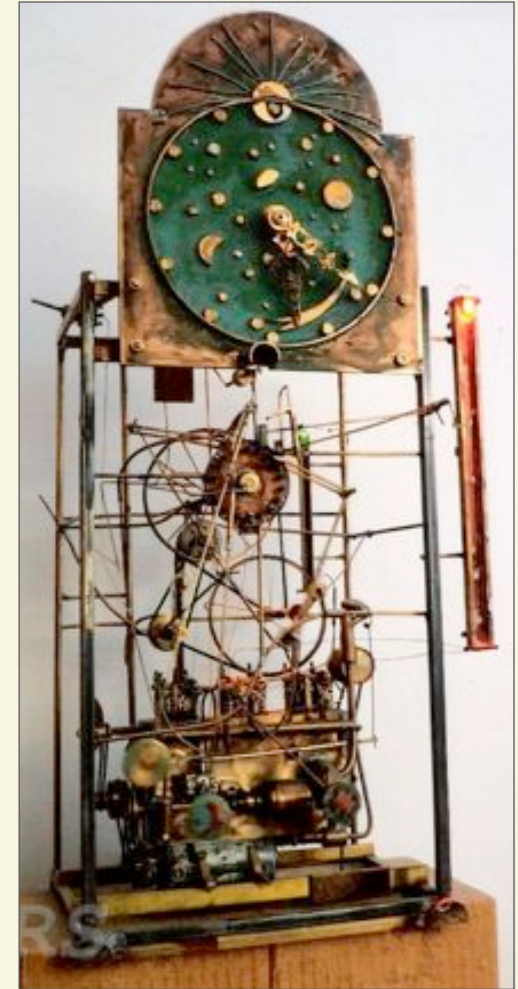

Titel: Nautic  
 Jahr: 2005  
 Maße: ca. 55 x 17 x 15 cm  
 Material: Metall, Farbe, elektronische  
 und mechanische Bauelemente

Anfragen unter:  
[ineskuni@web.de](mailto:ineskuni@web.de)

Titel: Carreau  
 Jahr: 2005  
 Maße: ca. 35 x 16 x 16 cm  
 Material: Metall, Farbe, elektronische und  
 mechanische Bauelemente

## René Seidel

❦ René Seidel ❦

Ehemaliger Binnenschiffer der  
 jede freie Minute in seinem  
 geliebten Maschinenraum ver-  
 brachte. Lebt sein technisches  
 Interesse in Miniaturen aus.

Wohnt in Hangelsberg, in der  
 Nähe von Berlin.

Titel: Ville  
Jahr: 2004  
Maße: ca. 120 x 20 x 20 cm  
Material: Metall, Farbe, elektronische  
und mechanische Bauelemente

Anfragen unter:  
[ineskuni@web.de](mailto:ineskuni@web.de)

Titel: Basilika  
Jahr: 2006  
Maße: ca. 55 x 16 x 16 cm  
Material: Metall, Farbe, elektronische und  
mechanische Bauelemente

Anfragen unter:  
[ineskuni@web.de](mailto:ineskuni@web.de)

Titel: Nebra  
Jahr: 2004  
Maße: ca. 70 x 25 x 30 cm  
Material: Metall, Farbe, elektronische  
und mechanische Bauelemente

Anfragen unter:  
[ineskuni@web.de](mailto:ineskuni@web.de)